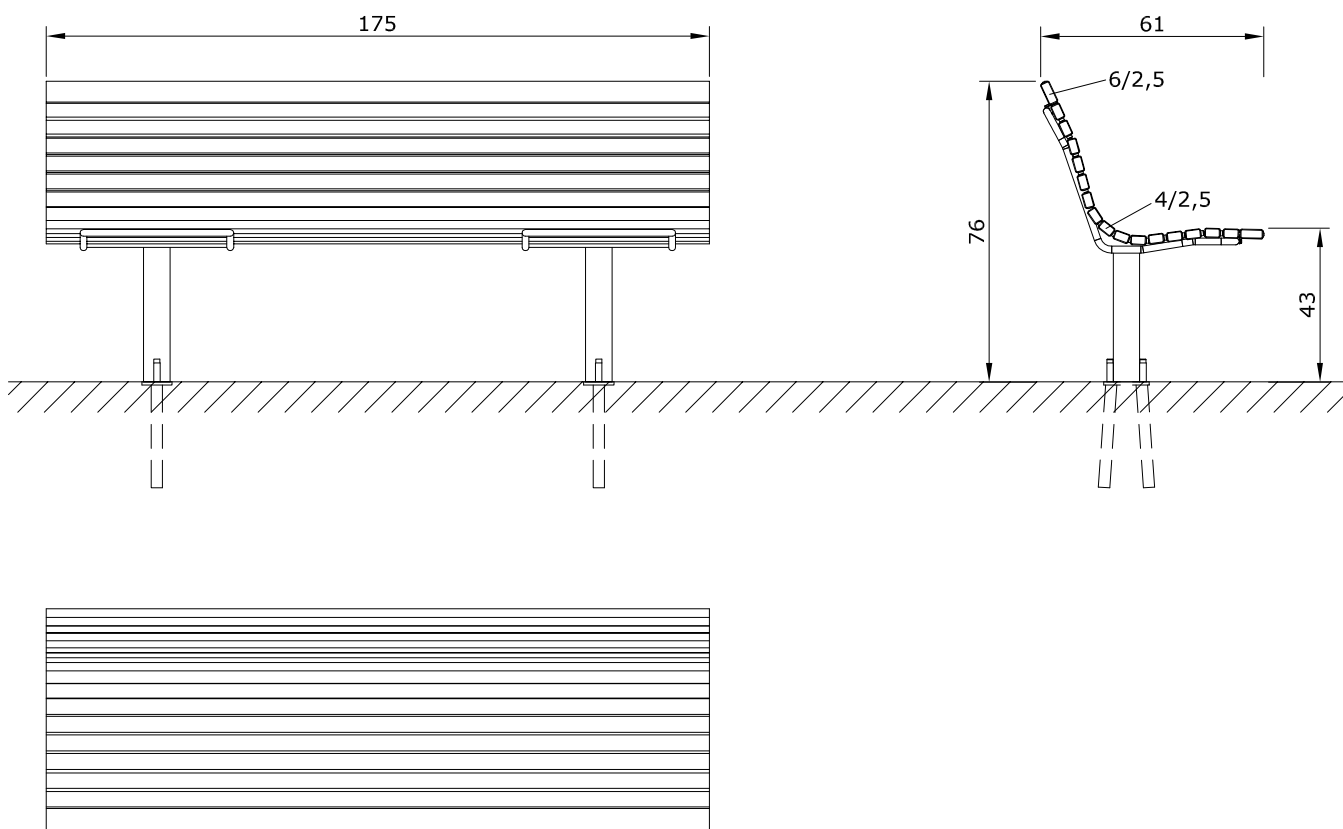

PANCA PER PARCO  
PARKBANK  
PARK BENCH

ORIGINAL  
**euroform** W<sup>®</sup>

MOD. 35

Maßstab 1:20

PANCA PER PARCO  
PARKBANK  
PARK BENCH

ORIGINAL  
**euroform** W<sup>®</sup>

MOD. 35F

Maßstab 1:20